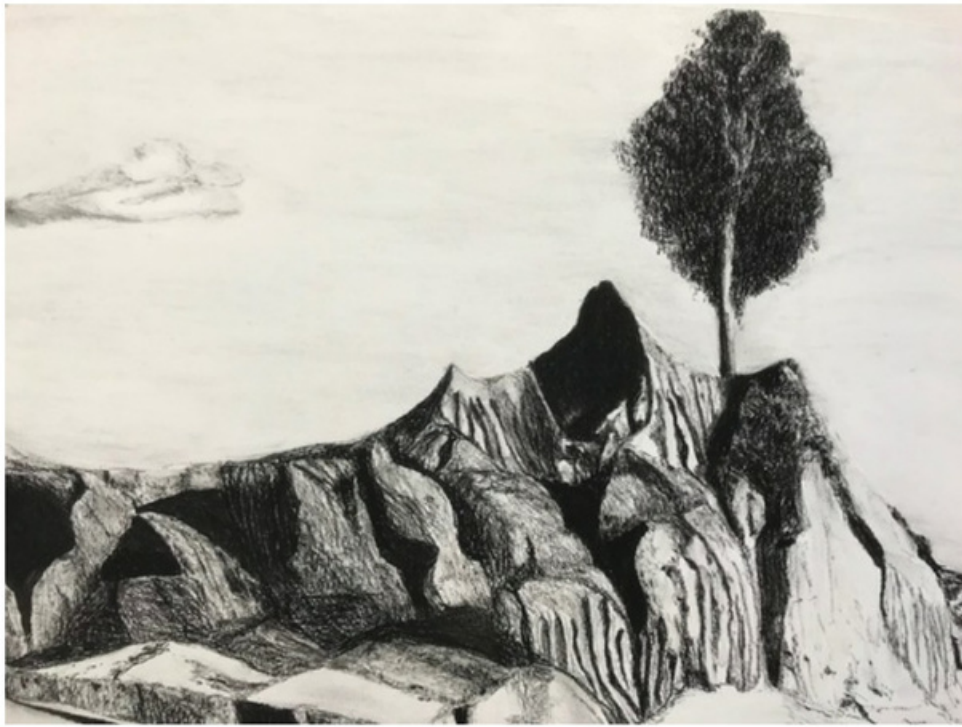

MICHELLE HALLINAN
Kimberley Red Ranges
Gouache, pastel
32 x 42 cm
AUD 295

MICHELLE HALLINAN
Purnululu Vista
Gouache, pastel
28 x 40 cm
AUD 355

MICHELLE HALLINAN
Reds of the Kimberleys
Gouache, pastel
32 x 42 cm
AUD 295