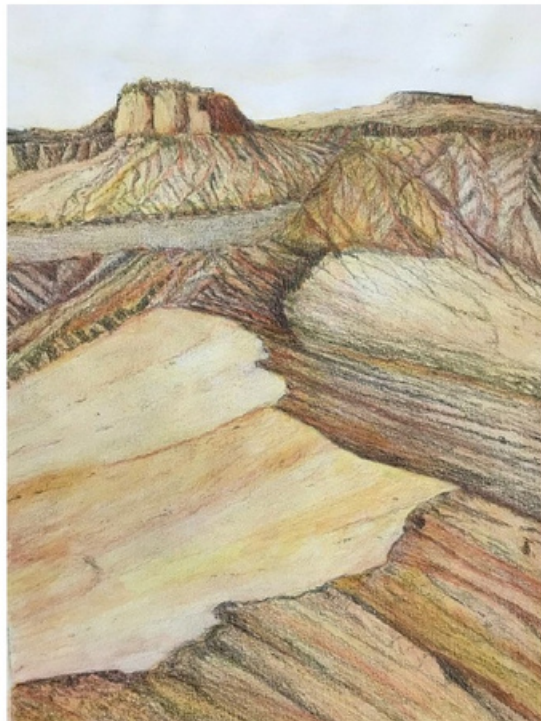

MICHELLE HALLINAN
Mungo Vastness
Watercolour & Pencil
40 x 28 cm
AUD 388